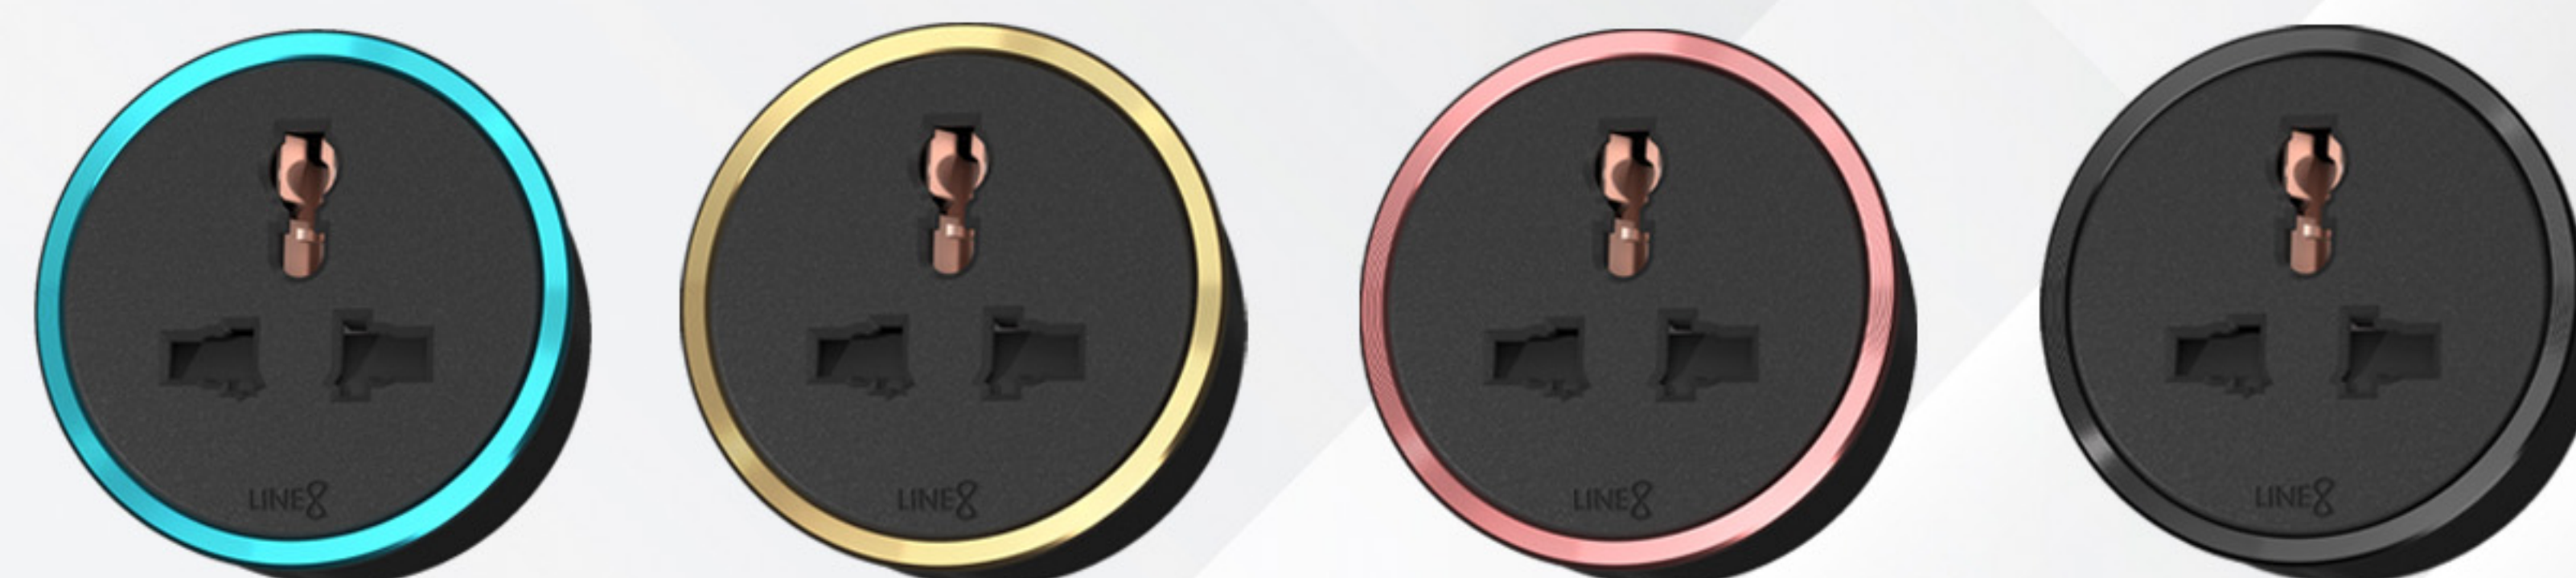

Ổ ĐIỆN TRƯỢT TIÊU CHUẨN (Màu Trắng)

Giá: 963.000 VNĐ

Bảo hành 5 năm