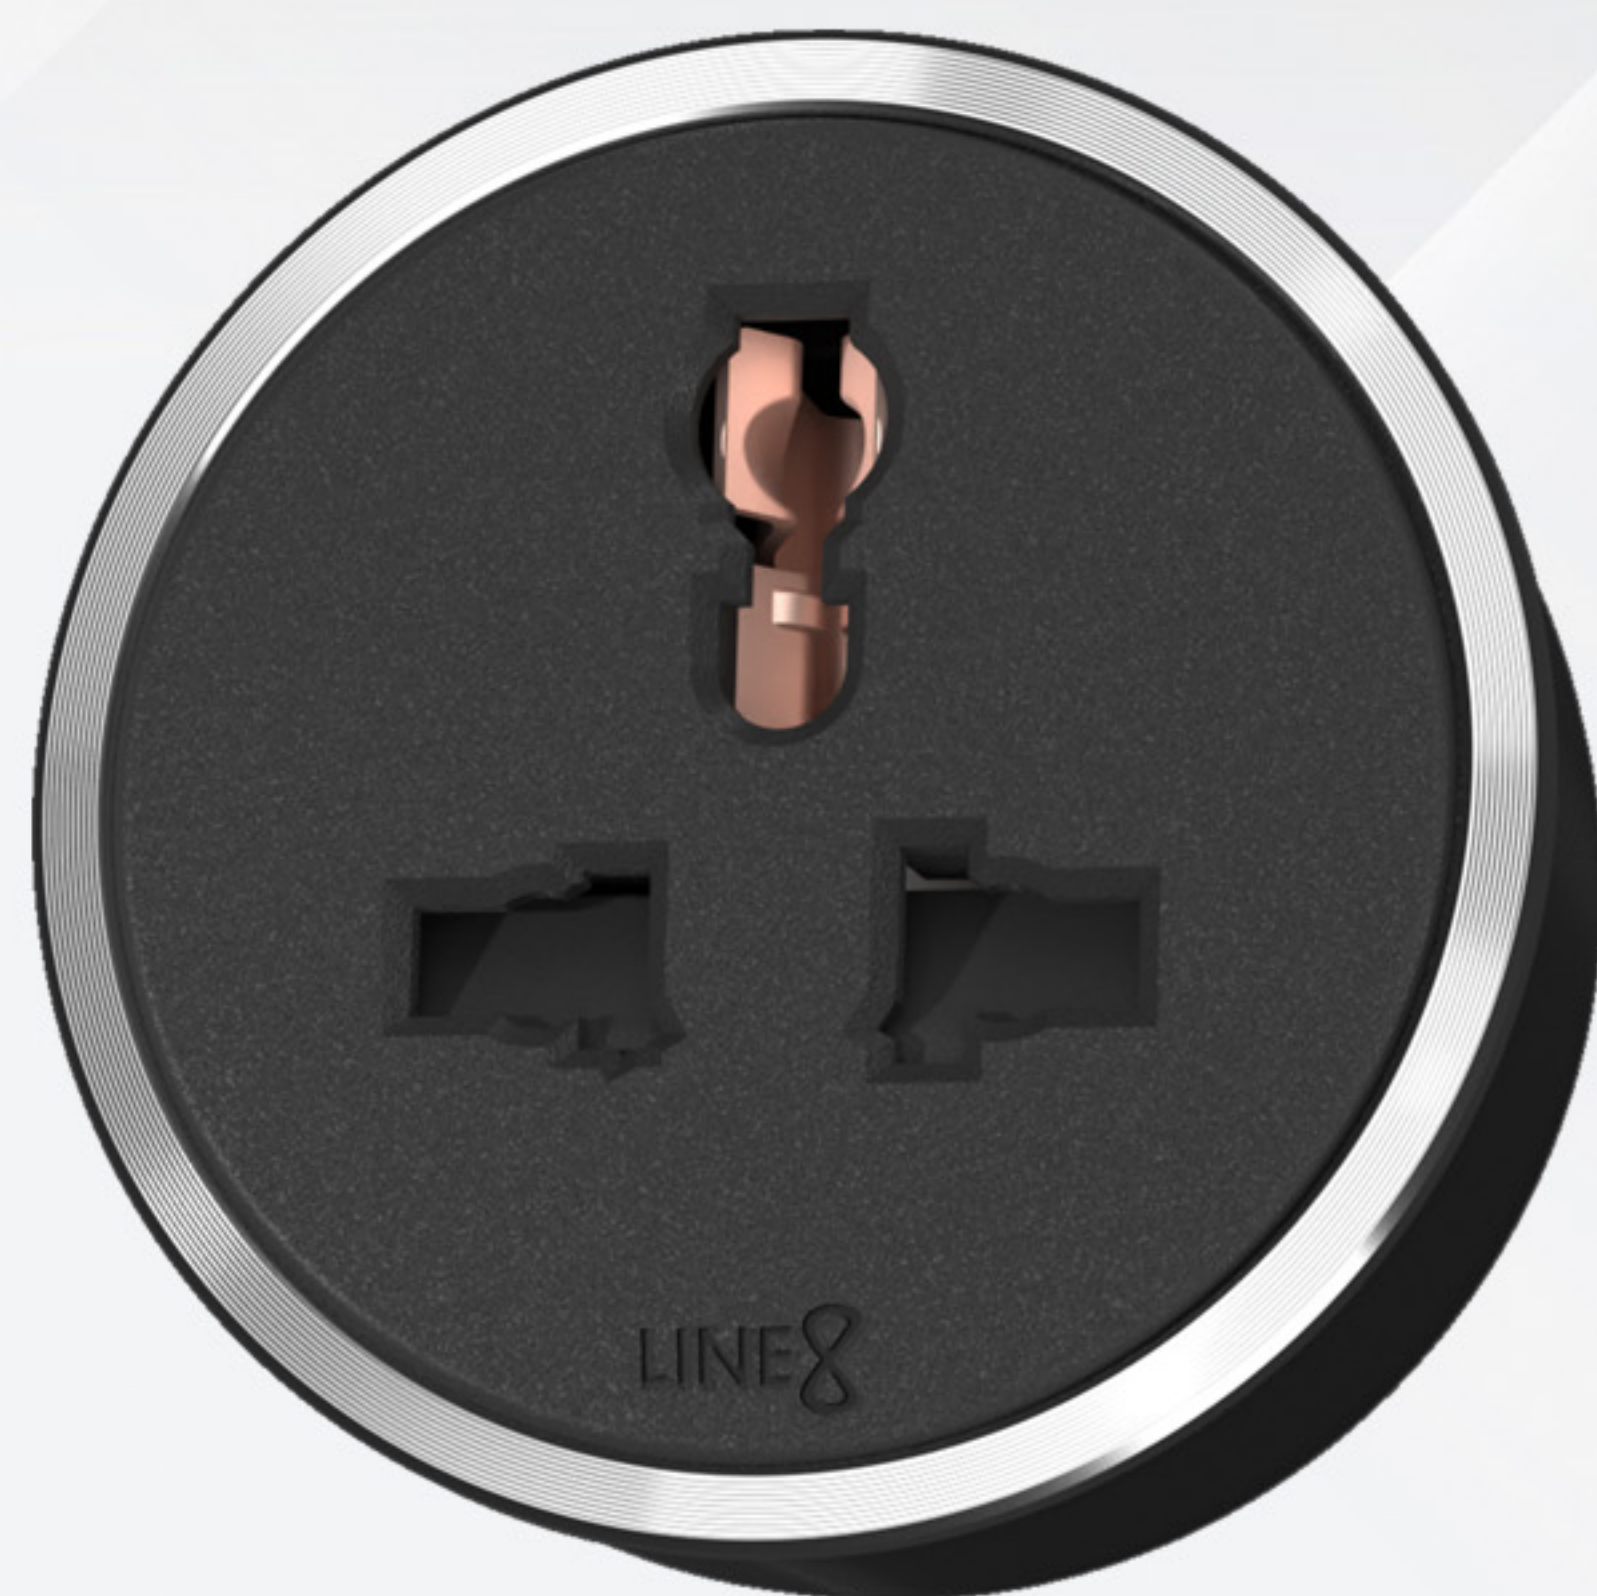

Ổ ĐIỆN TRƯỢT TIÊU CHUẨN (Màu Đen)

Giá: 963.000 VNĐ

Bảo hành 5 năm