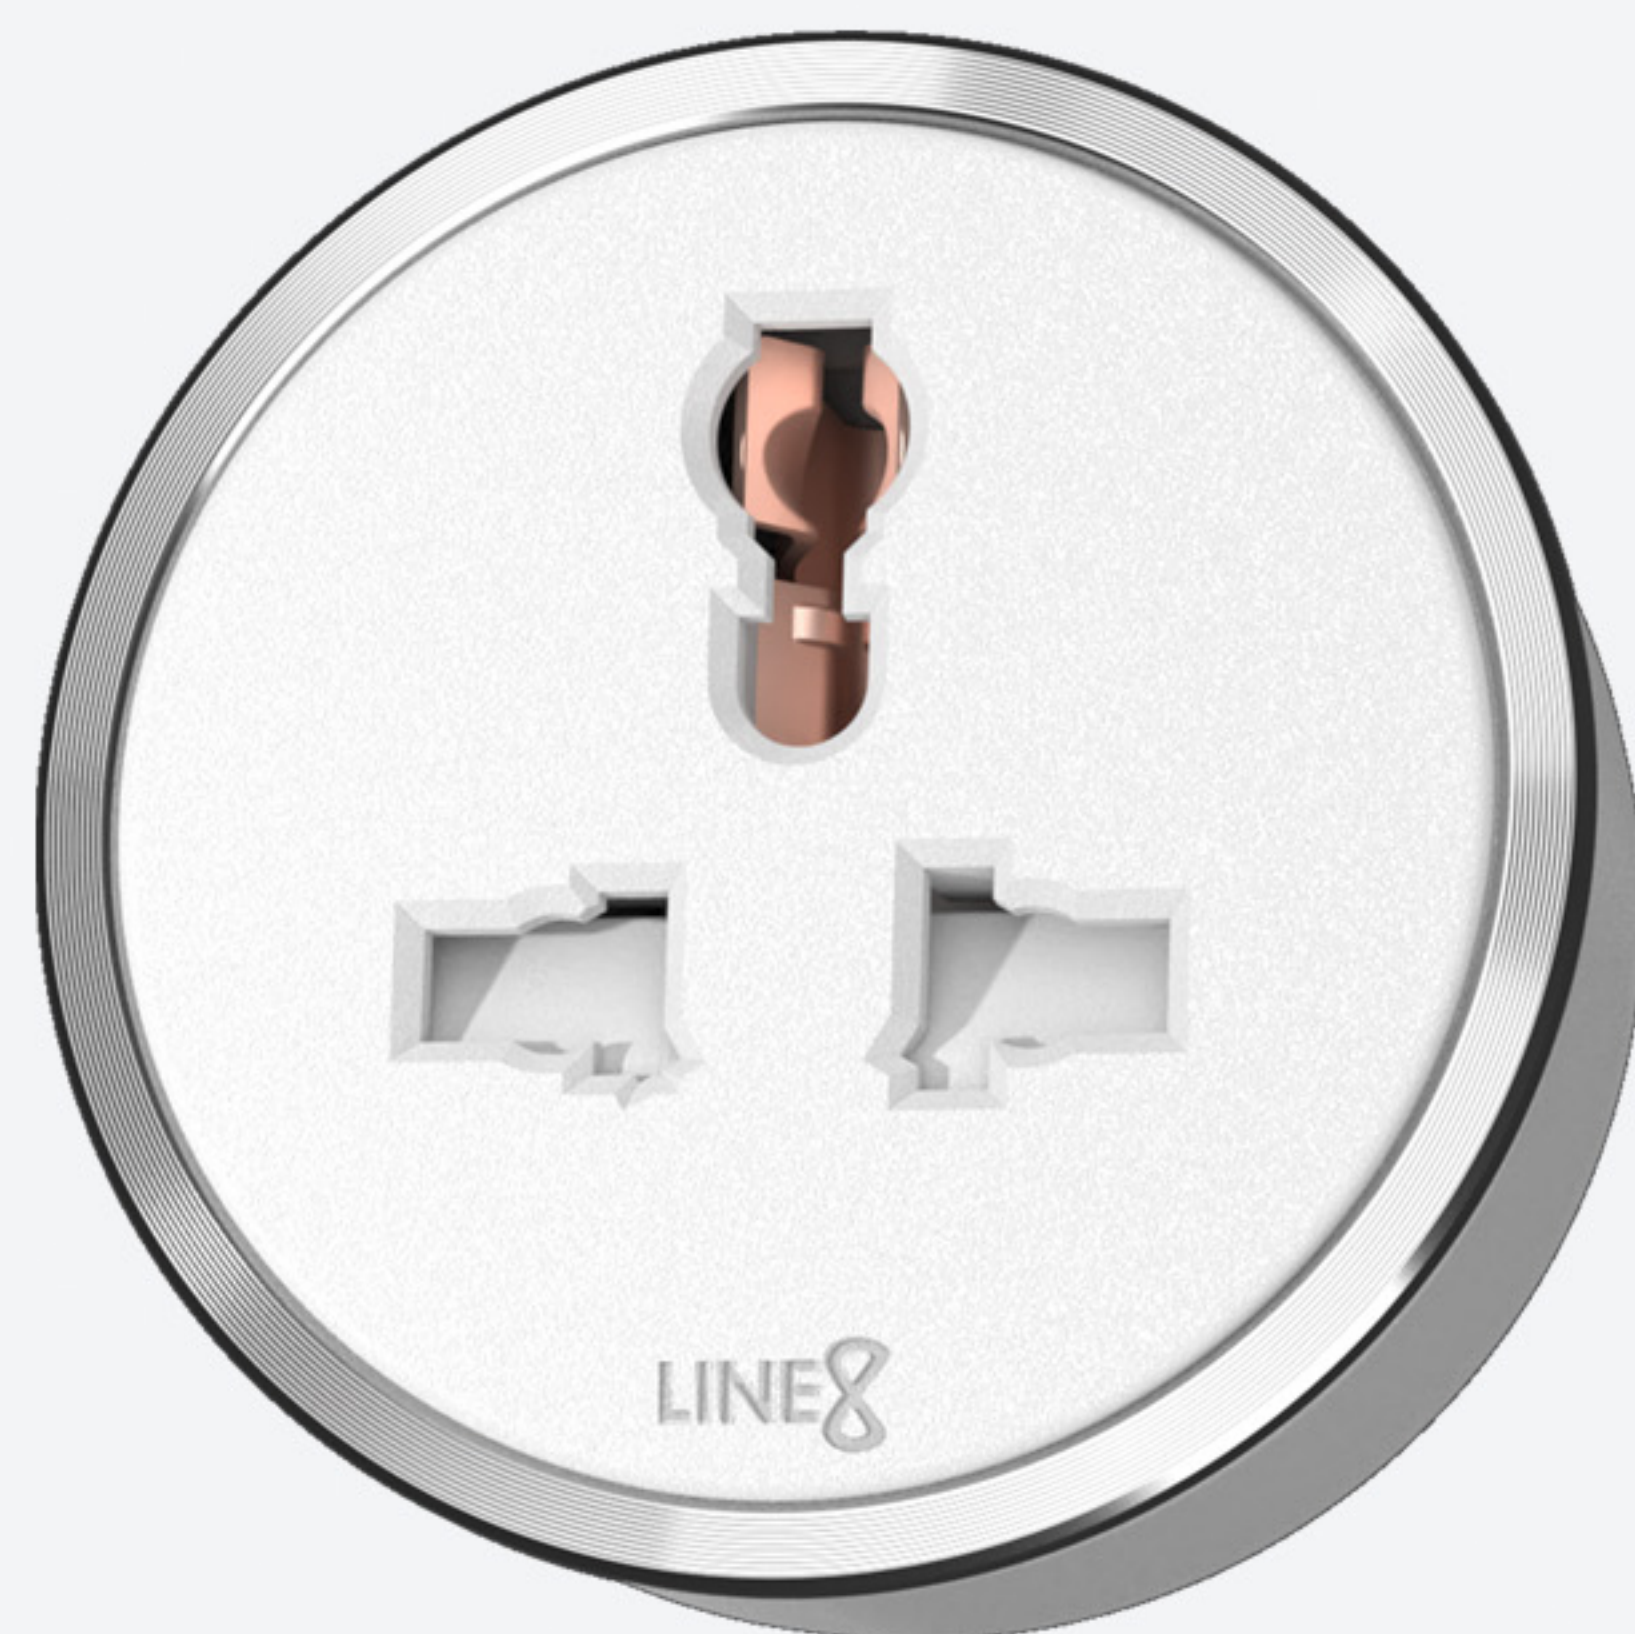

Ổ ĐIỆN TRƯỢT TIÊU CHUẨN (Màu Trắng)

Giá: 963.000 VNĐ

Bảo hành 5 năm