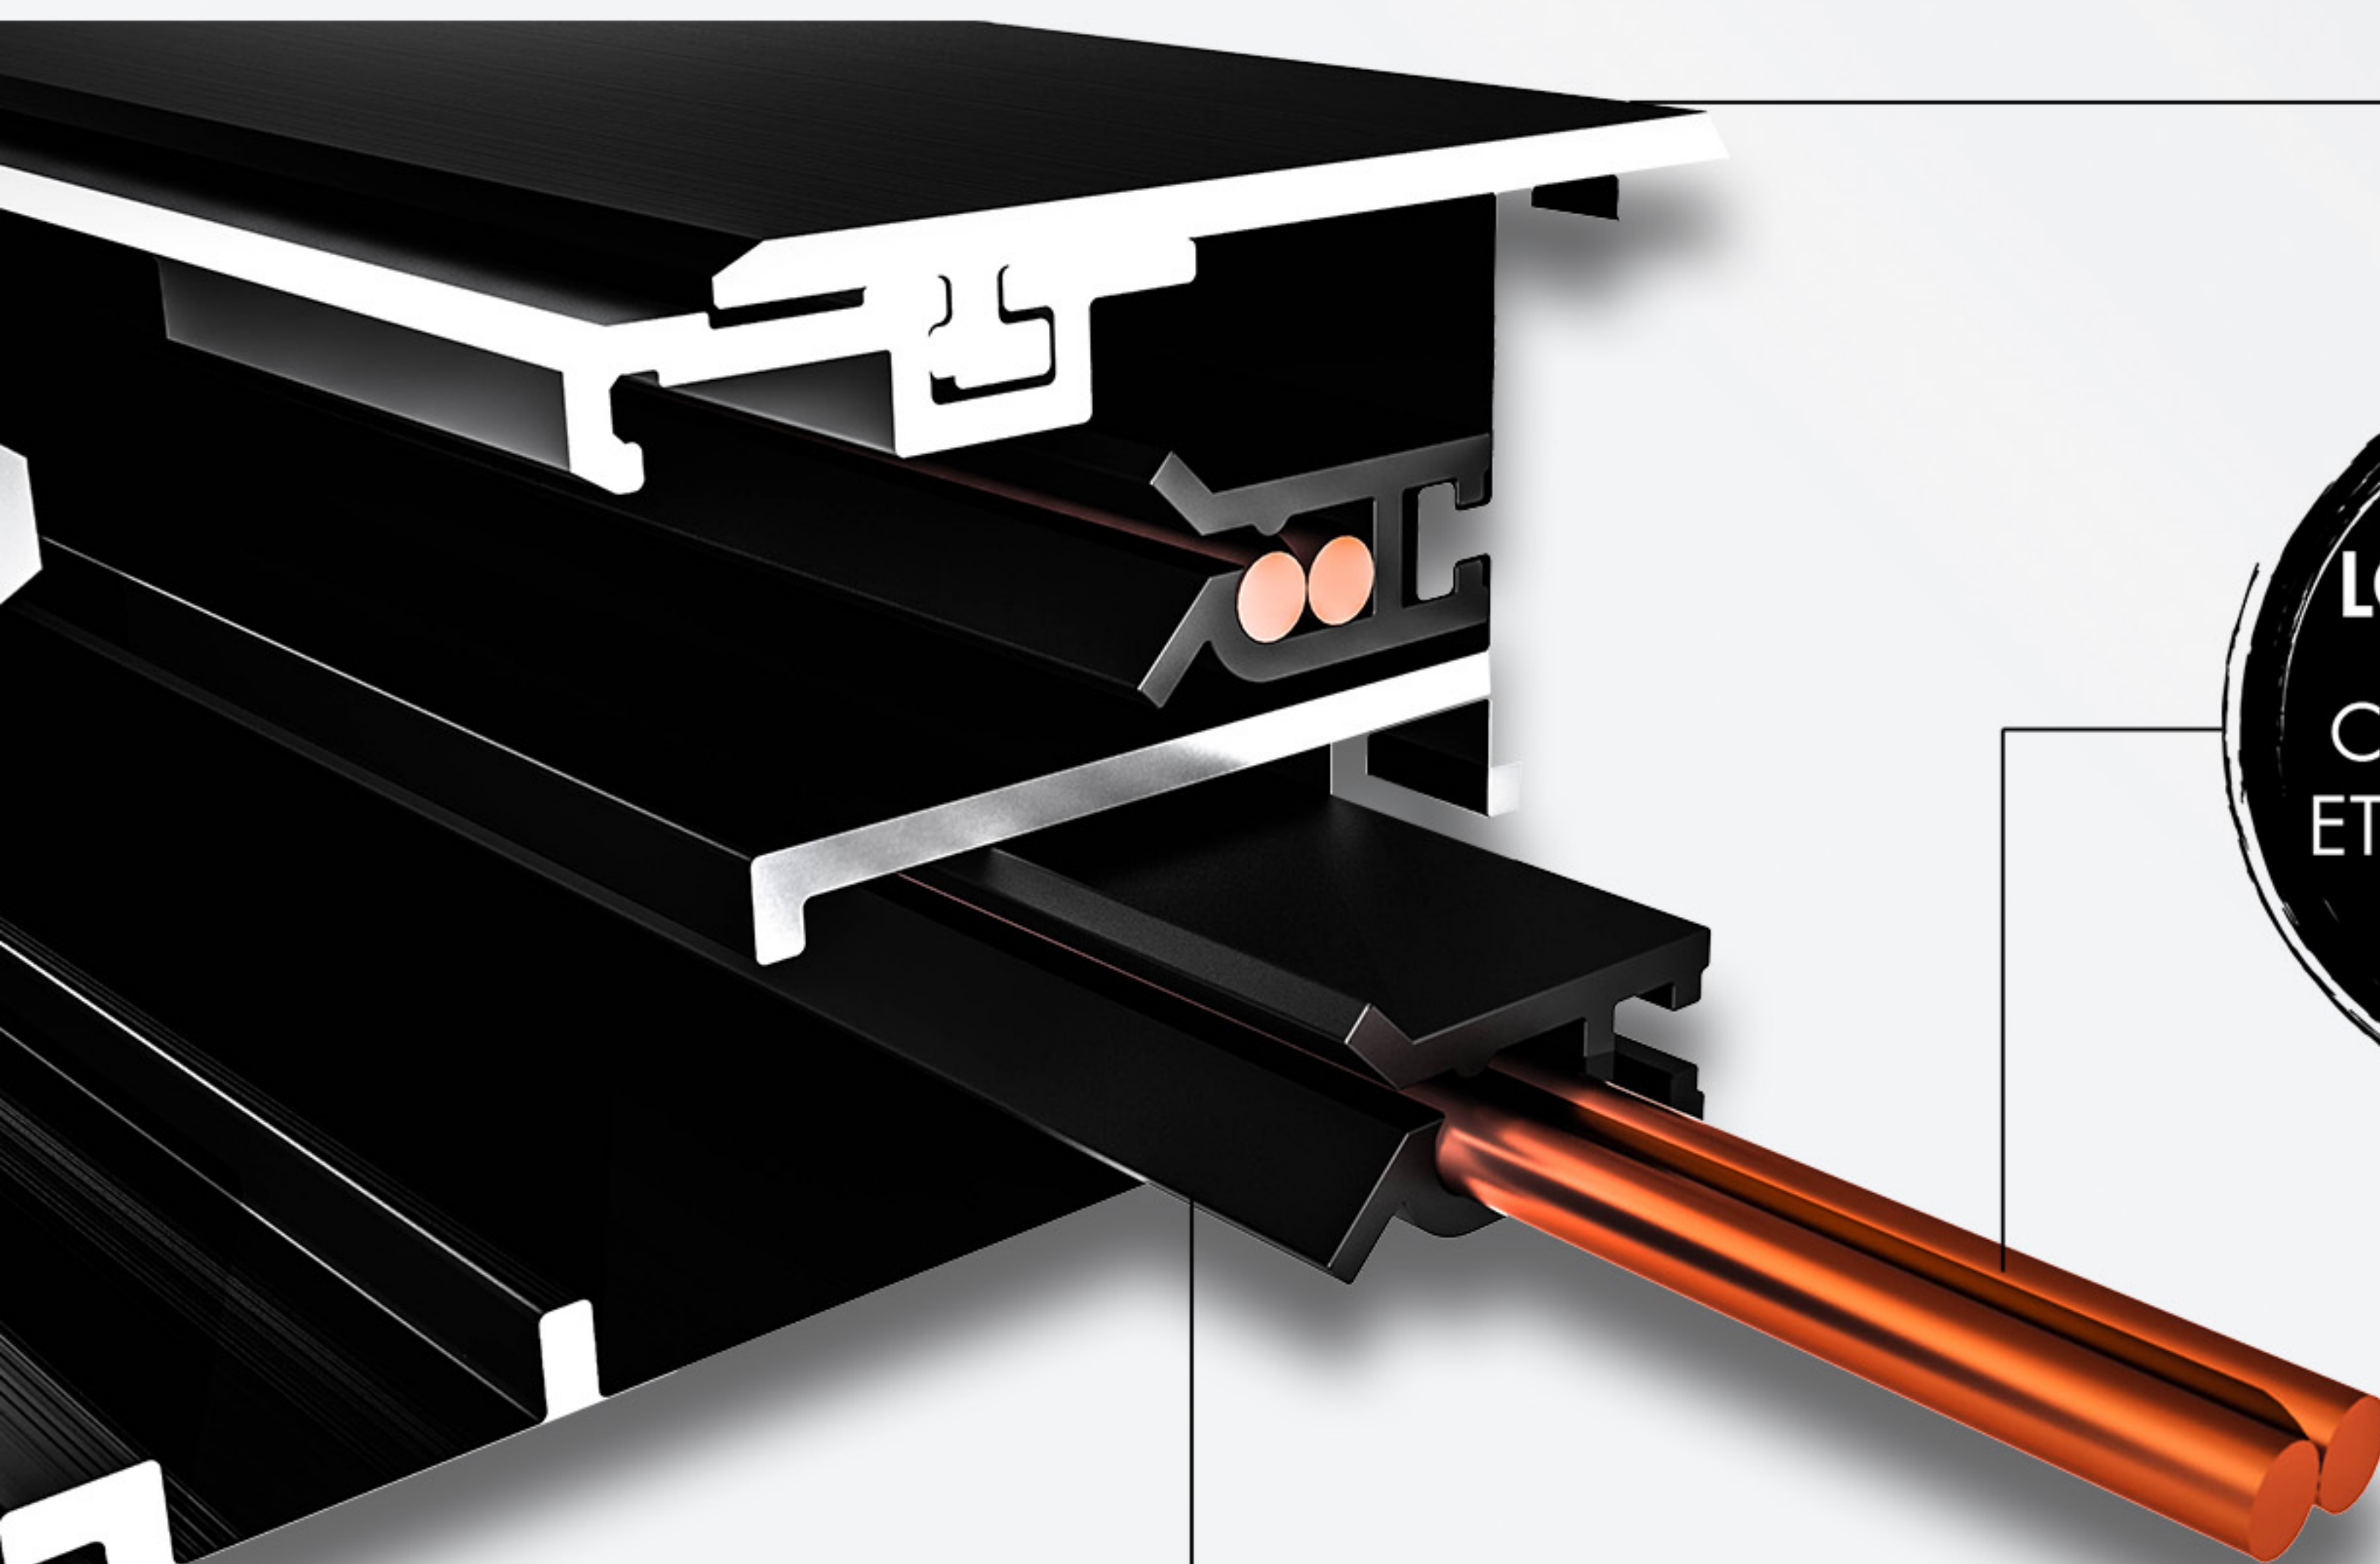

CẤU TẠO TINH GỌN VẬN HÀNH BỀN BỈ KHÁC BIỆT

NHÔM NGUYÊN KHỐI

Vật liệu cao cấp,
bền bỉ & thẩm mỹ

LÕI DẪN ĐIỆN

Chất liệu Đồng
ETP nguyên chất
chịu tải cao

HỆ THỐNG BẢO VỆ 3 LỚP

Ngăn xâm nhập
ngón tay tại khe
ổ cắm điện

POLYPHENYLENE ETHER

Lớp cách điện
biến tính, đảm bảo
an toàn tuyệt đối